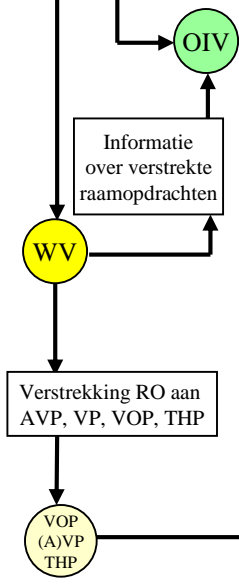

IV = Installatie Verantwoordelijke
OIV = Operationeel Installatie Verantwoordelijke
WV = Werkverantwoordelijke
BD = Bedieningsdeskundige
PL = Ploegleider
(A)VP = (Allround) Vakbekwaam Persoon
VOP = Voldoende Onderricht persoon
THP = Toegankelijk Persoon

De uitvoering van montages in netten moet tijdig bij het meldpunt bekend zijn; procesafspraken daarover zijn per netbeheerder te bepalen en verder niet in dit schema aangegeven; zie artikel 6.6 in de BEI BHS

In plaats van uitvoering door AVP is ook uitvoering door de WV mogelijk binnen de kaders van de BEI BHS

In plaats van uitvoering door (A)VP is ook uitvoering van enkele werkzaamheden en het treffen/opheffen van veiligheidsmaatregelen door de VP, VOP of THP mogelijk binnen de kaders van de BEI BHS

Activiteiten die via raamopdracht worden uitgevoerd, conform bijlage 7

VOORBEREIDING	BEDIENINGS- HANDELINGEN	TREFFEN VEILIG- HEIDSMATREGELEN	UITVOEREN WERKZAAMHEDEN	OPHEFFEN VEILIG- HEIDSMATREGELEN	BEDIENINGS- HANDELINGEN	OPLEVERING