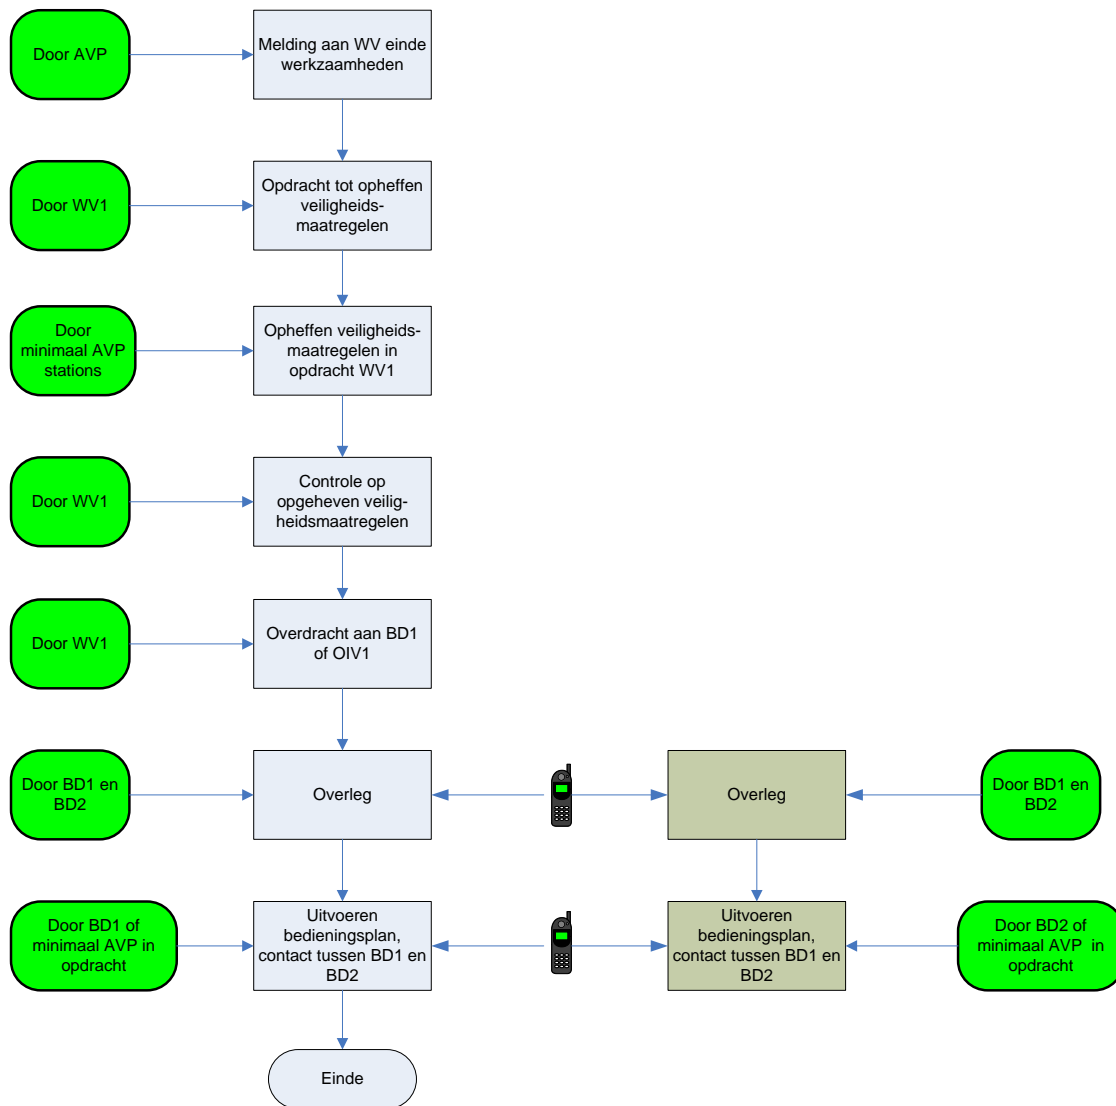

## Beheersgrens overschrijdende verbindingen

### Bijlage 12e: Opheffen veiligheidsmaatregelen en in bedrijf nemen bij één bedieningsplan voor beide zijden

In bedrijfname beheersgrensoverschrijdende verbinding met één SP aan beide zijden

WV1 = initiatiefnemende partij  
 BD1 = initiatiefnemende partij  
 BD2 = volgende partij